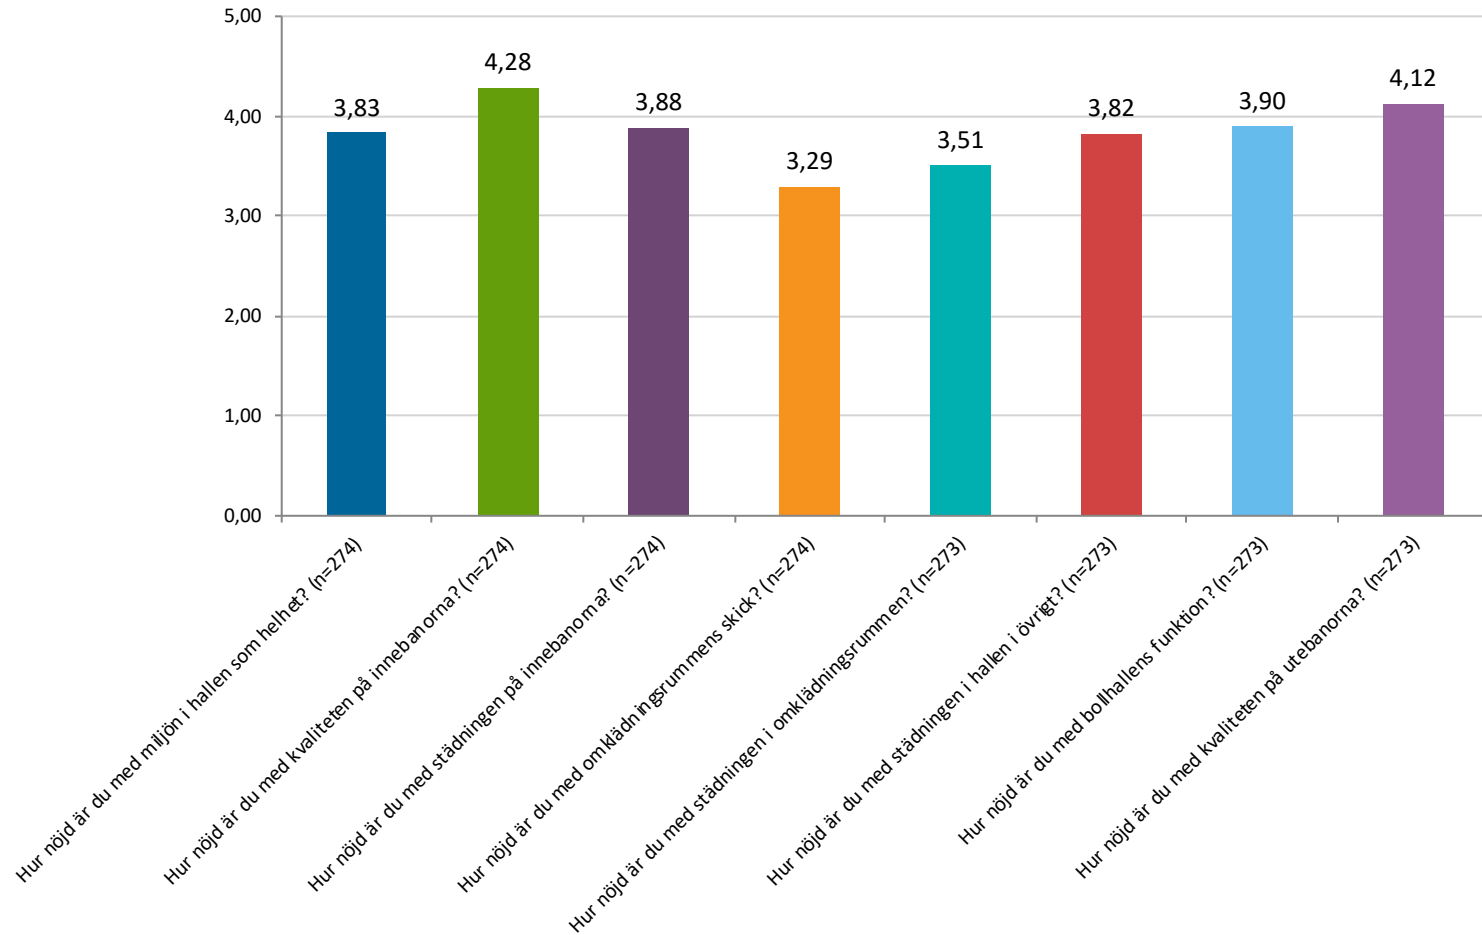

Avg: 3.84

Hur ser du på vår tillgänglighet?

Avg: 3.41

Hur ser du på vår tillgänglighet?

Avg: 4.29

Hur ser du på våra tränare, vår medlemservice och våra avgifter?

Avg: 3.95

Hur ser du på våra tränare, vår medlemservice och våra avgifter?

Avg: 3.76

Hur ser du på vår miljö och service?

Avg: 3.83

Hur ser du på vår miljö och service?

Avg: 3.91

Hur ser du på vår miljö och service?

Avg: 4.21

Hur ser du på vår miljö och service?