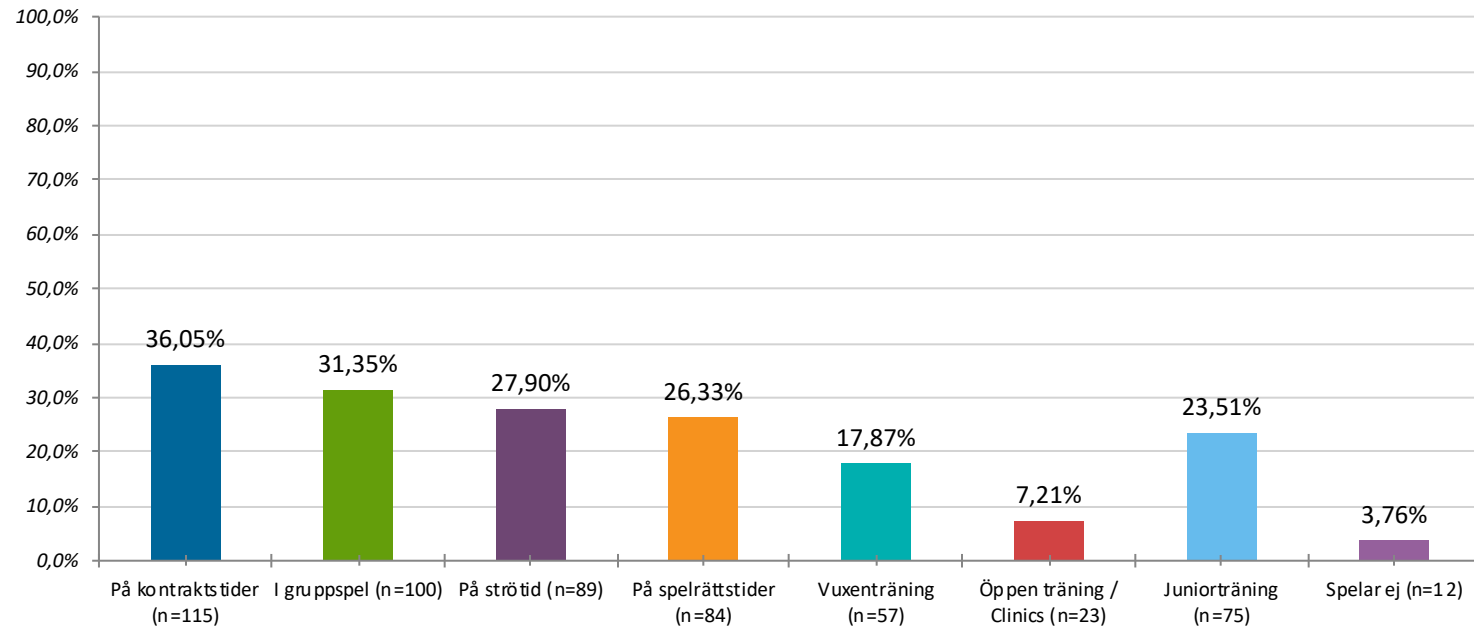

Bakgrund

Hur spelar du tennis? (Du kan göra flera val om du svarar för flera familjemedlemmar)