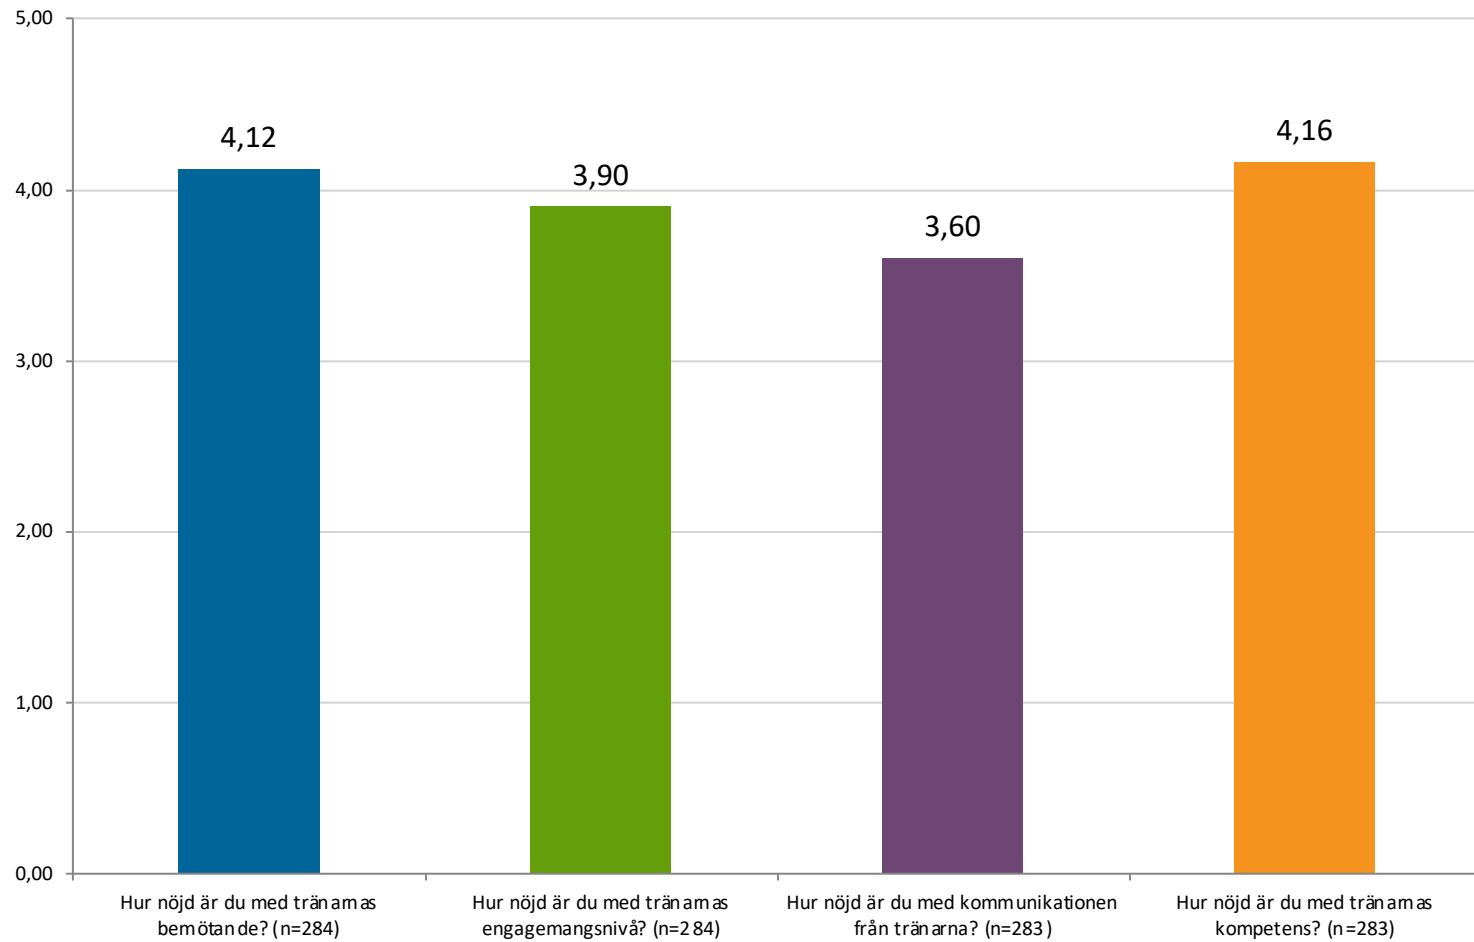

Avg: 3.84

Hur ser du på vår tillgänglighet?

Avg: 3.41

Hur ser du på vår tillgänglighet?

Avg: 4.29

Hur ser du på våra tränare, vår medlemservice och våra avgifter?

Avg: 3.95

Hur ser du på våra tränare, vår medlemservice och våra avgifter?

Avg: 3.76

Hur ser du på vår miljö och service?

Avg: 3.83

Hur ser du på vår miljö och service?

Avg: 3.91

Hur ser du på vår miljö och service?

Avg: 4.21

Hur ser du på vår miljö och service?