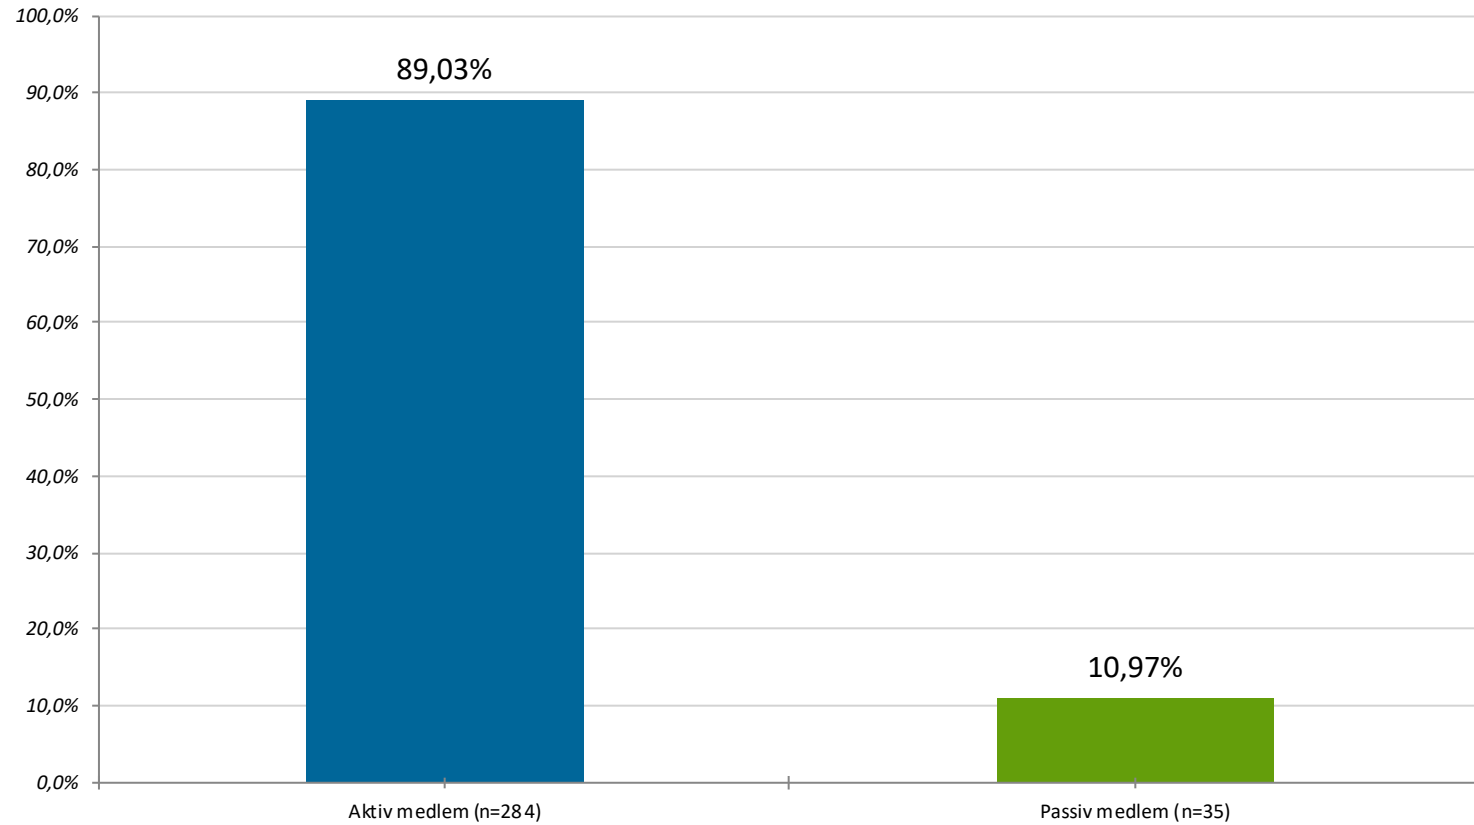

DJTK medlemsundersökning maj 2020

Undersökningsperiod: 2020-05-04 -> 2020-05-29

Antal svar: Series 1: 319

Svarsfrekvens: 30.38 %

Bakgrund

Vilken typ av medlem är du?

Bakgrund

Hur ofta besöker du tennishallen?

Bakgrund

Hur spelar du tennis? (Du kan göra flera val om du svarar för flera familjemedlemmar)

Bakgrund

Vilken åldersgrupp tillhör du? (Du kan göra flera val om du svarar för flera familjemedlemmar)

Hur ser du på klubbkänslan och våra medlemsaktiviteter?