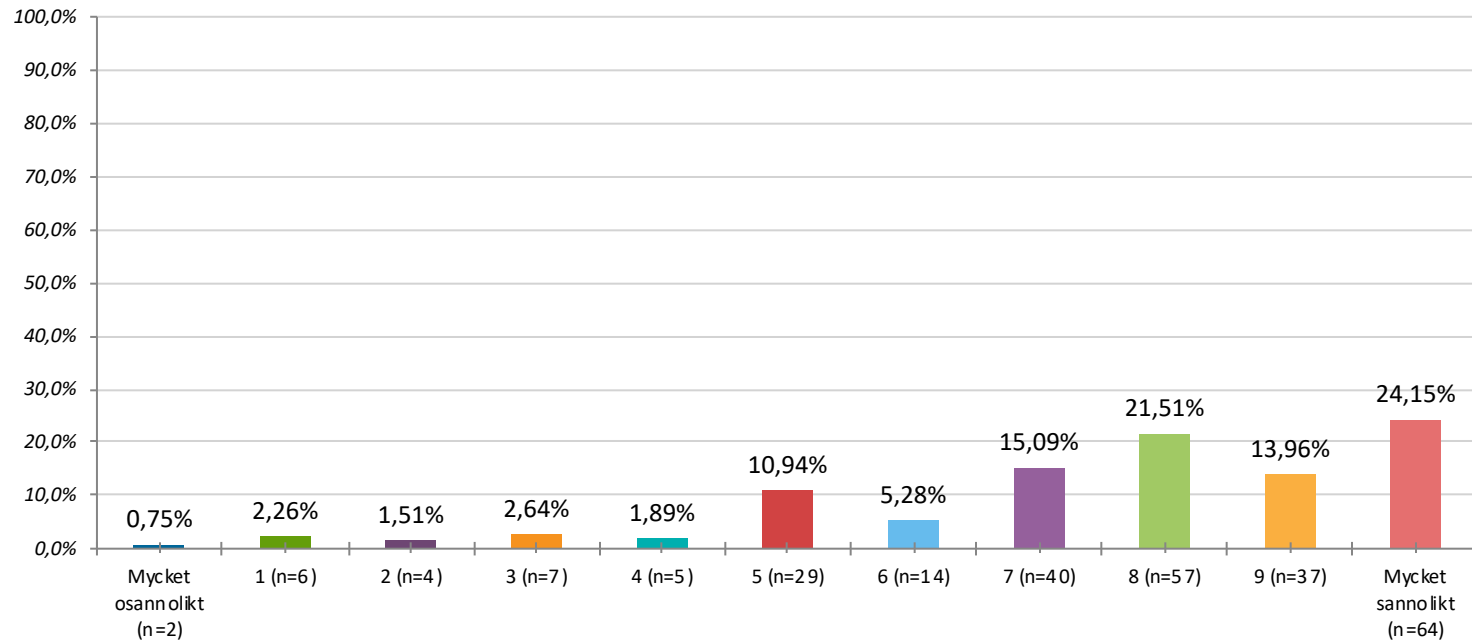

Avg: 4.06

Hur ser du på kommunikation ledning av klubbens verksamhet?

Hur viktig är ledningen av klubbens verksamhet för dig?

Avg: 4.36

Övriga kommentarer:

Hur troligt är det att du skulle rekommendera Djursholms Tennisklubb till en vän eller kollega?

Avg: 7.52