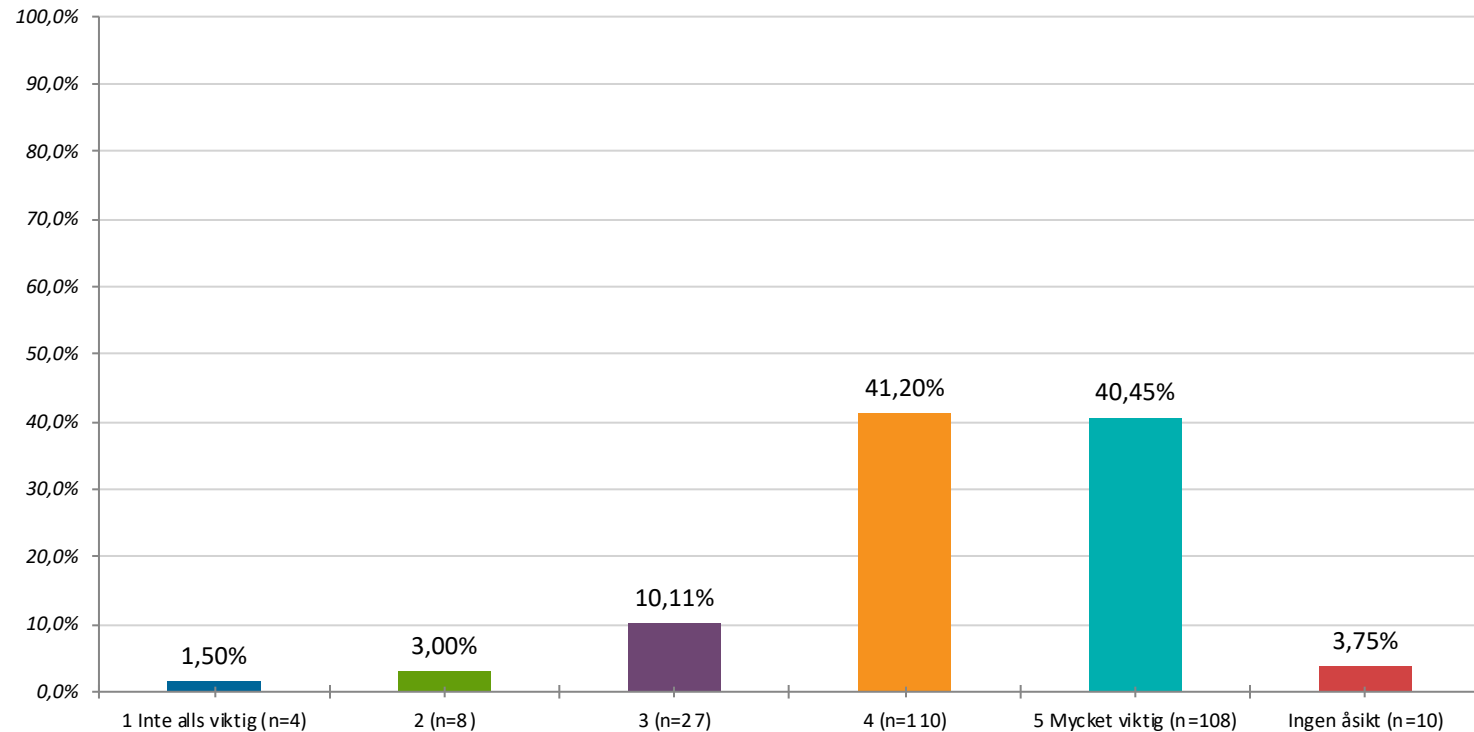

Hur ser du på kommunikation ledning av klubbens verksamhet?

Hur viktig är ledningen av klubbens verksamhet för dig?

Avg: 4.36