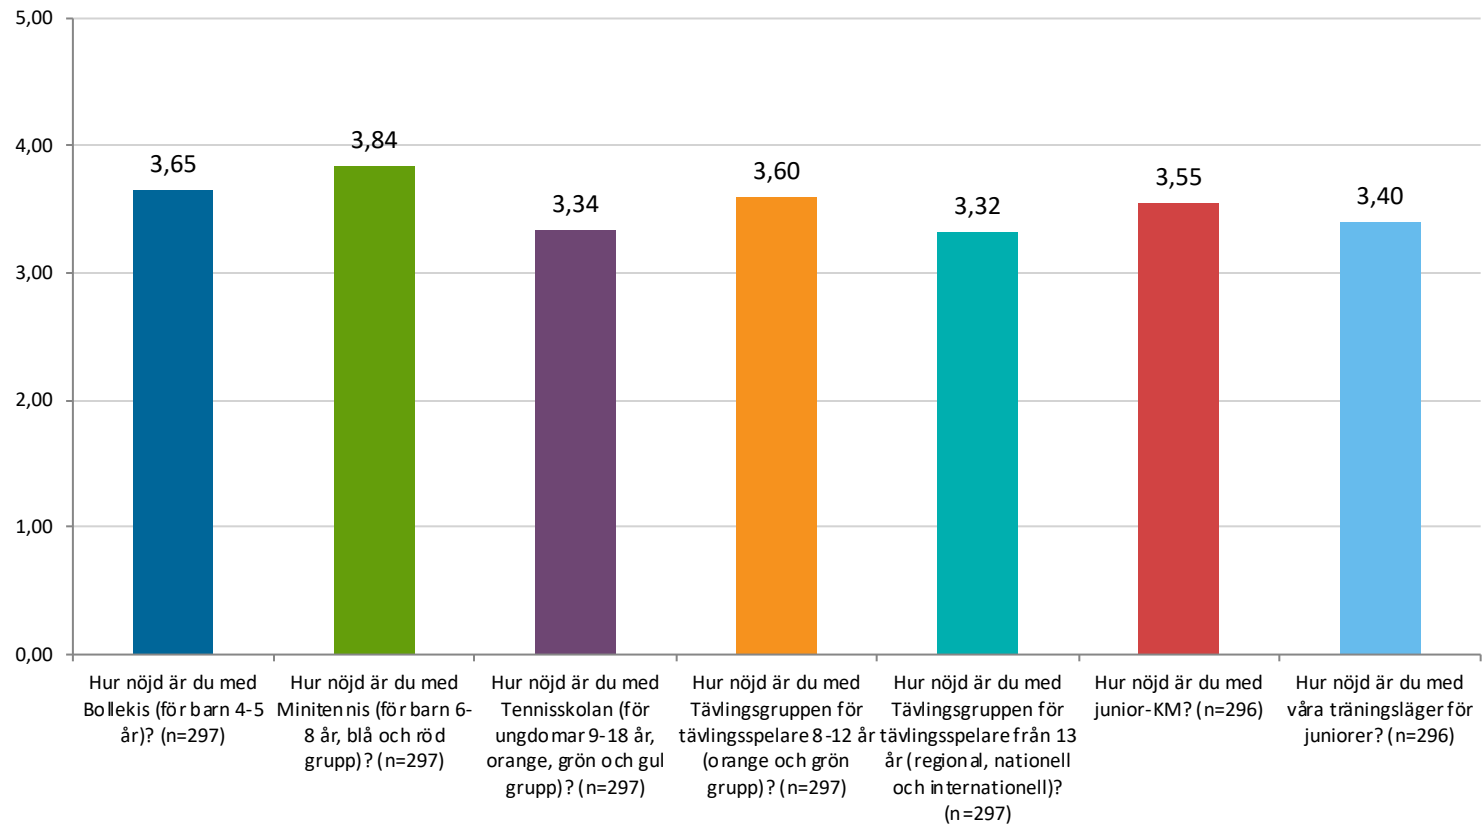

Hur nöjd är du med klubbkänslan?

Avg: 3.43

Hur ser du på klubbkänslan och våra medlemsaktiviteter?

Hur nöjd är du med gemenskapen i hallen mellan våra medlemmar?

Avg: 3.64

Hur ser du på klubbkänslan och våra medlemsaktiviteter?

Seniorverksamheten (från 19 år)

Avg: 3.86

Hur ser du på klubbkänslan och våra medlemsaktiviteter?

Juniorverksamheten

Avg: 3.52

Hur ser du på klubbkänslan och våra medlemsaktiviteter?

Hur viktigt är det för dig med klubbgemenskap och medlemsaktiviteter?