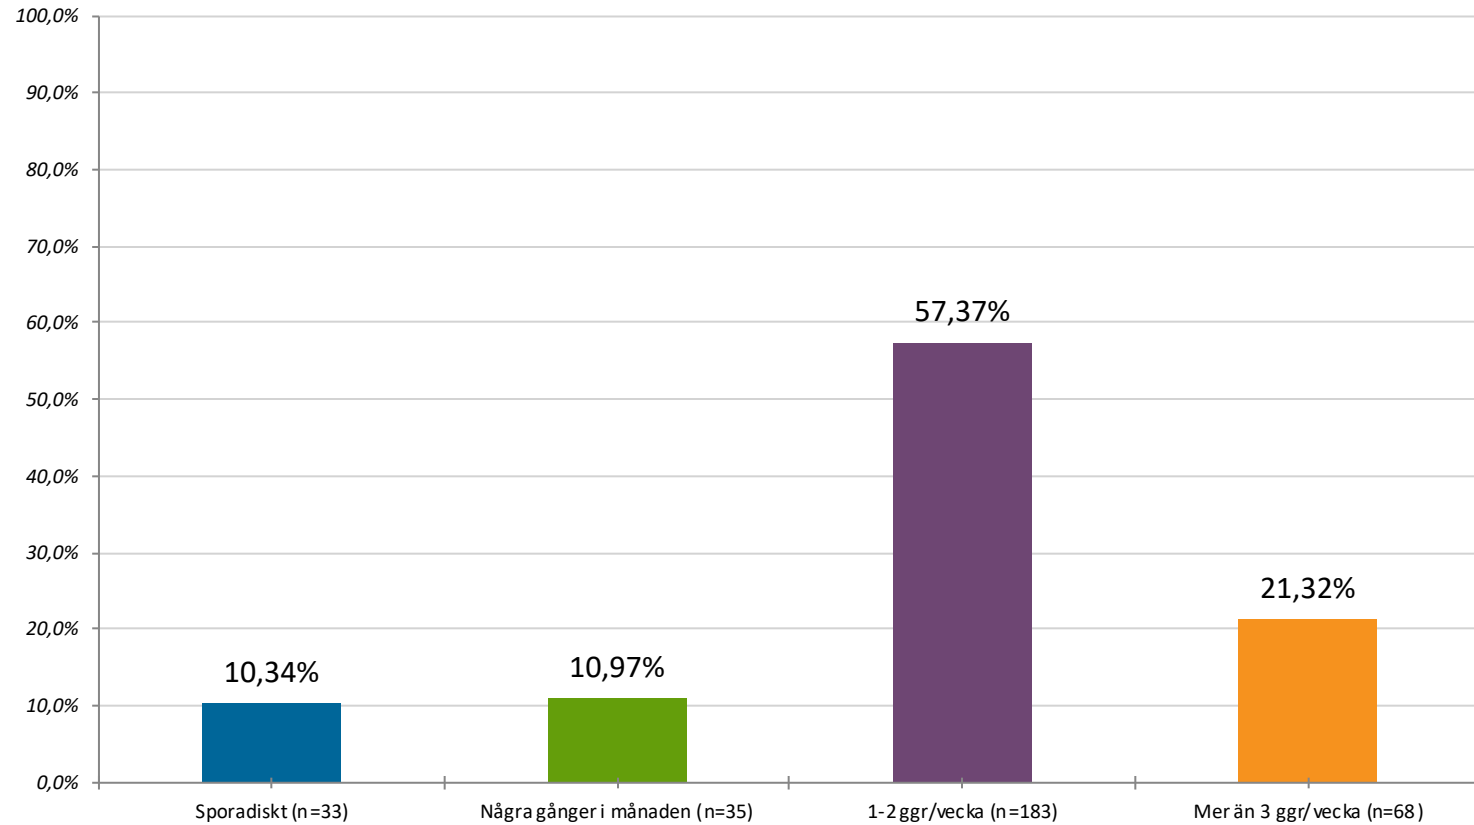

DJTK medlemsundersökning maj 2020

Undersökningsperiod: 2020-05-04 -> 2020-05-29

Antal svar: Series 1: 319

Svarsfrekvens: 30.38 %

Bakgrund

Vilken typ av medlem är du?

Bakgrund

Hur ofta besöker du tennishallen?

Bakgrund

Hur spelar du tennis? (Du kan göra flera val om du svarar för flera familjemedlemmar)

Bakgrund

Vilken åldersgrupp tillhör du? (Du kan göra flera val om du svarar för flera familjemedlemmar)

Hur ser du på klubbkänslan och våra medlemsaktiviteter?