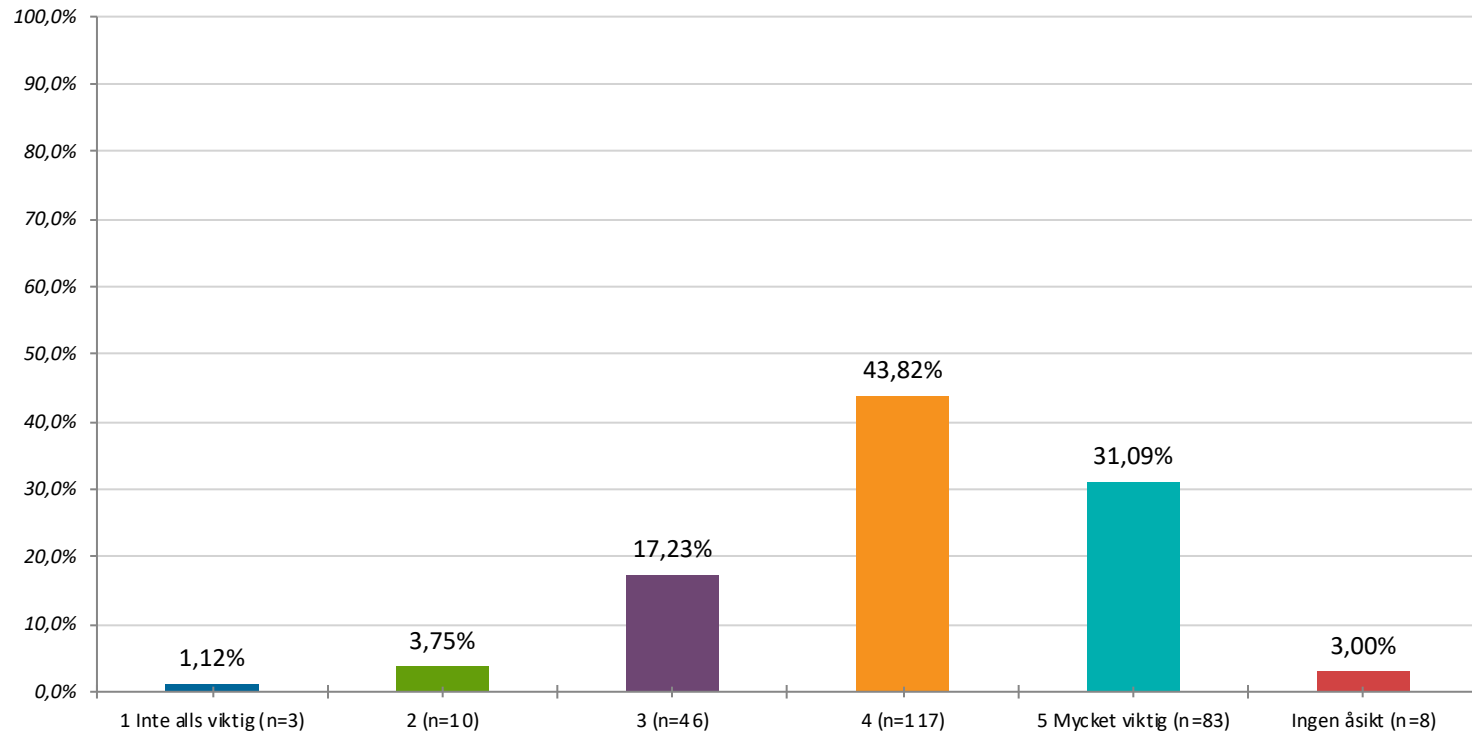

Hur viktig är miljön och servicen i tennishallen för dig?

Avg: 4.39

Hur ser du på kommunikation ledning av klubbens verksamhet?

Avg: 3.79

Hur ser du på kommunikation ledning av klubbens verksamhet?

Hur viktig är kommunikation av klubbens verksamhet för dig?