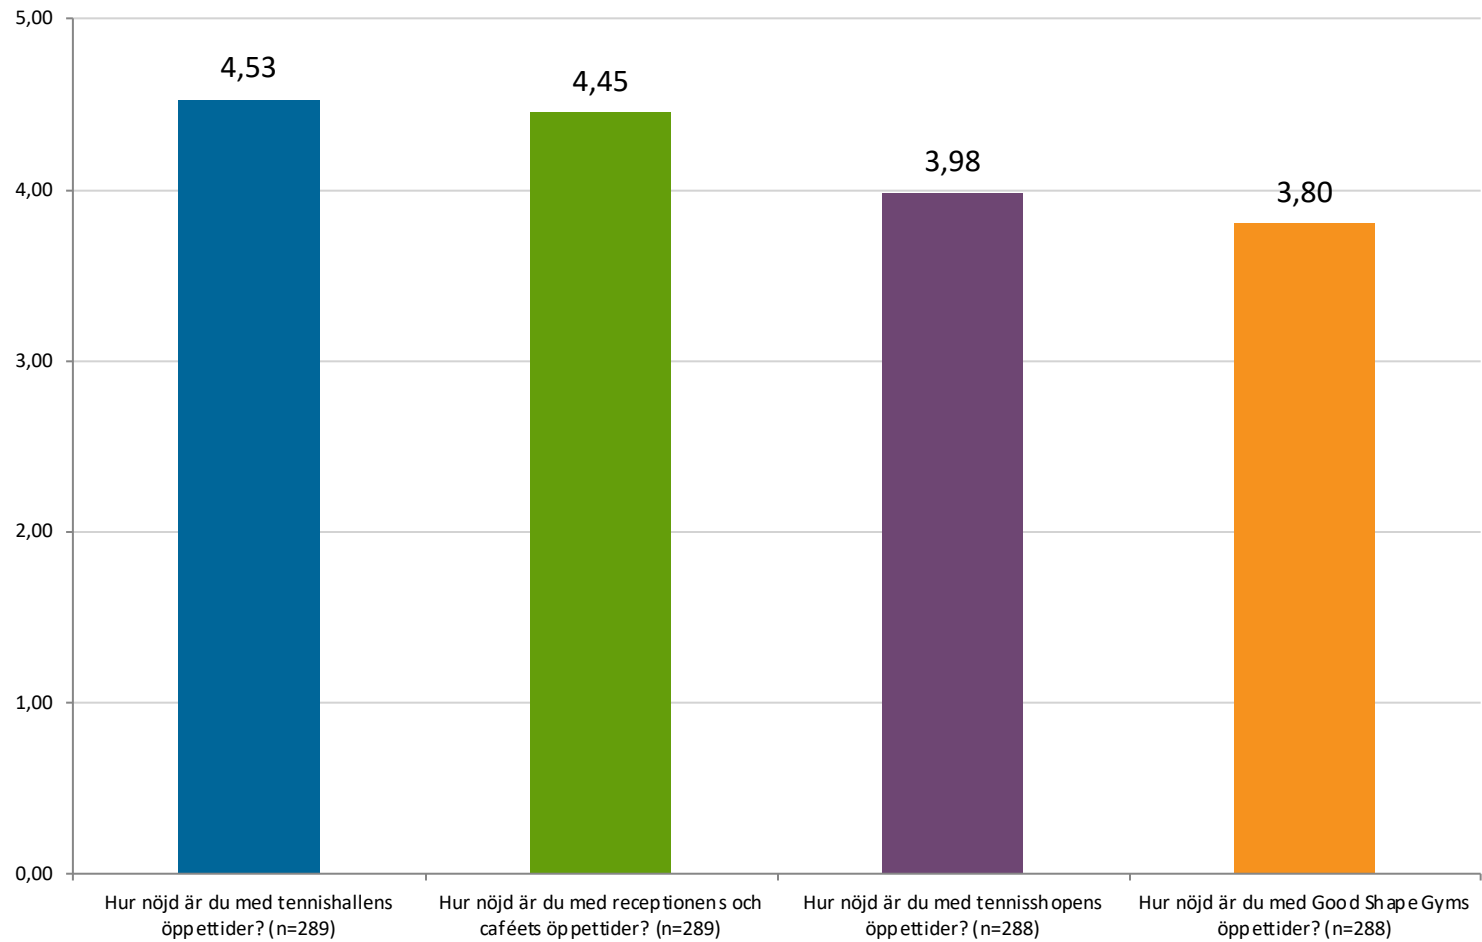

Seniorverksamheten (från 19 år)

Avg: 3.86

Hur ser du på klubbkänslan och våra medlemsaktiviteter?

Juniorverksamheten

Avg: 3.52

Hur ser du på klubbkänslan och våra medlemsaktiviteter?

Hur viktigt är det för dig med klubbgemenskap och medlemsaktiviteter?

Avg: 3.84

Hur ser du på vår tillgänglighet?

Avg: 3.41

Hur ser du på vår tillgänglighet?

Avg: 4.29

Hur ser du på våra tränare, vår medlemservice och våra avgifter?

Avg: 3.95

Hur ser du på våra tränare, vår medlemservice och våra avgifter?