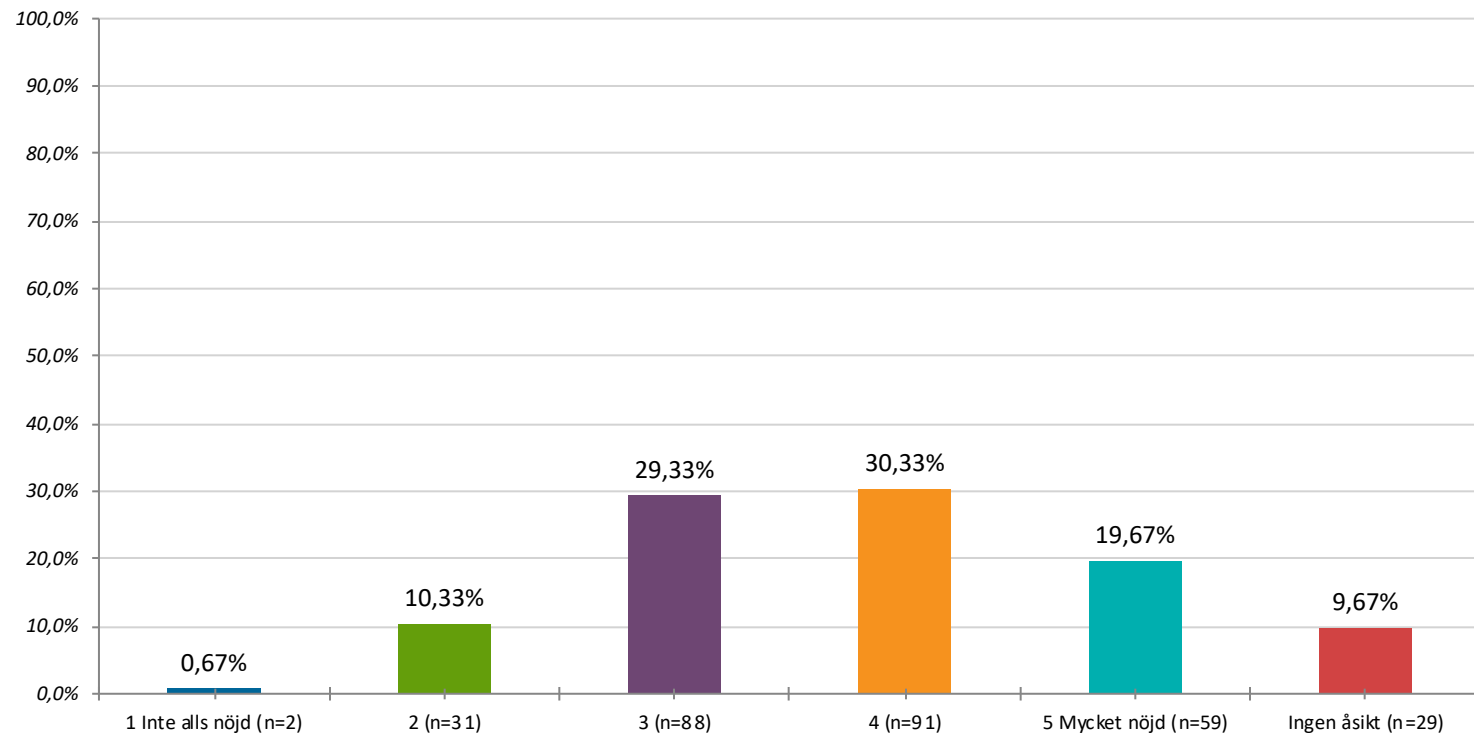

Bakgrund

Hur spelar du tennis? (Du kan göra flera val om du svarar för flera familjemedlemmar)

Bakgrund

Vilken åldersgrupp tillhör du? (Du kan göra flera val om du svarar för flera familjemedlemmar)

Hur ser du på klubbkänslan och våra medlemsaktiviteter?

Hur nöjd är du med klubbkänslan?

Avg: 3.43

Hur ser du på klubbkänslan och våra medlemsaktiviteter?

Hur nöjd är du med gemenskapen i hallen mellan våra medlemmar?

Avg: 3.64

Hur ser du på klubbkänslan och våra medlemsaktiviteter?