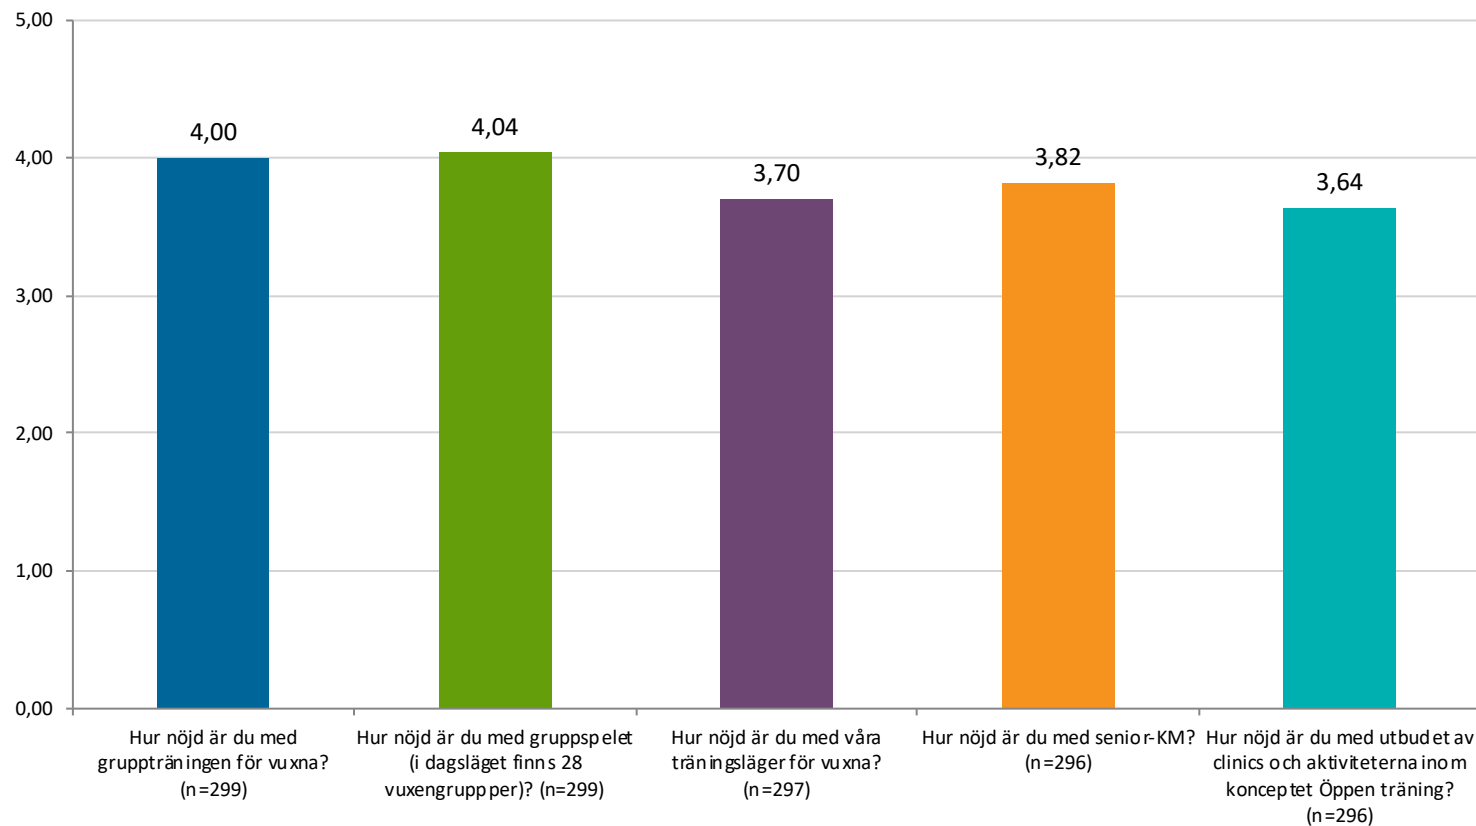

Hur nöjd är du med klubbkänslan?

Avg: 3.43

Hur ser du på klubbkänslan och våra medlemsaktiviteter?

Hur nöjd är du med gemenskapen i hallen mellan våra medlemmar?

Avg: 3.64

Hur ser du på klubbkänslan och våra medlemsaktiviteter?

Seniorverksamheten (från 19 år)

Avg: 3.86

Hur ser du på klubbkänslan och våra medlemsaktiviteter?

Juniorverksamheten

Avg: 3.52

Hur ser du på klubbkänslan och våra medlemsaktiviteter?

Hur viktigt är det för dig med klubbgemenskap och medlemsaktiviteter?