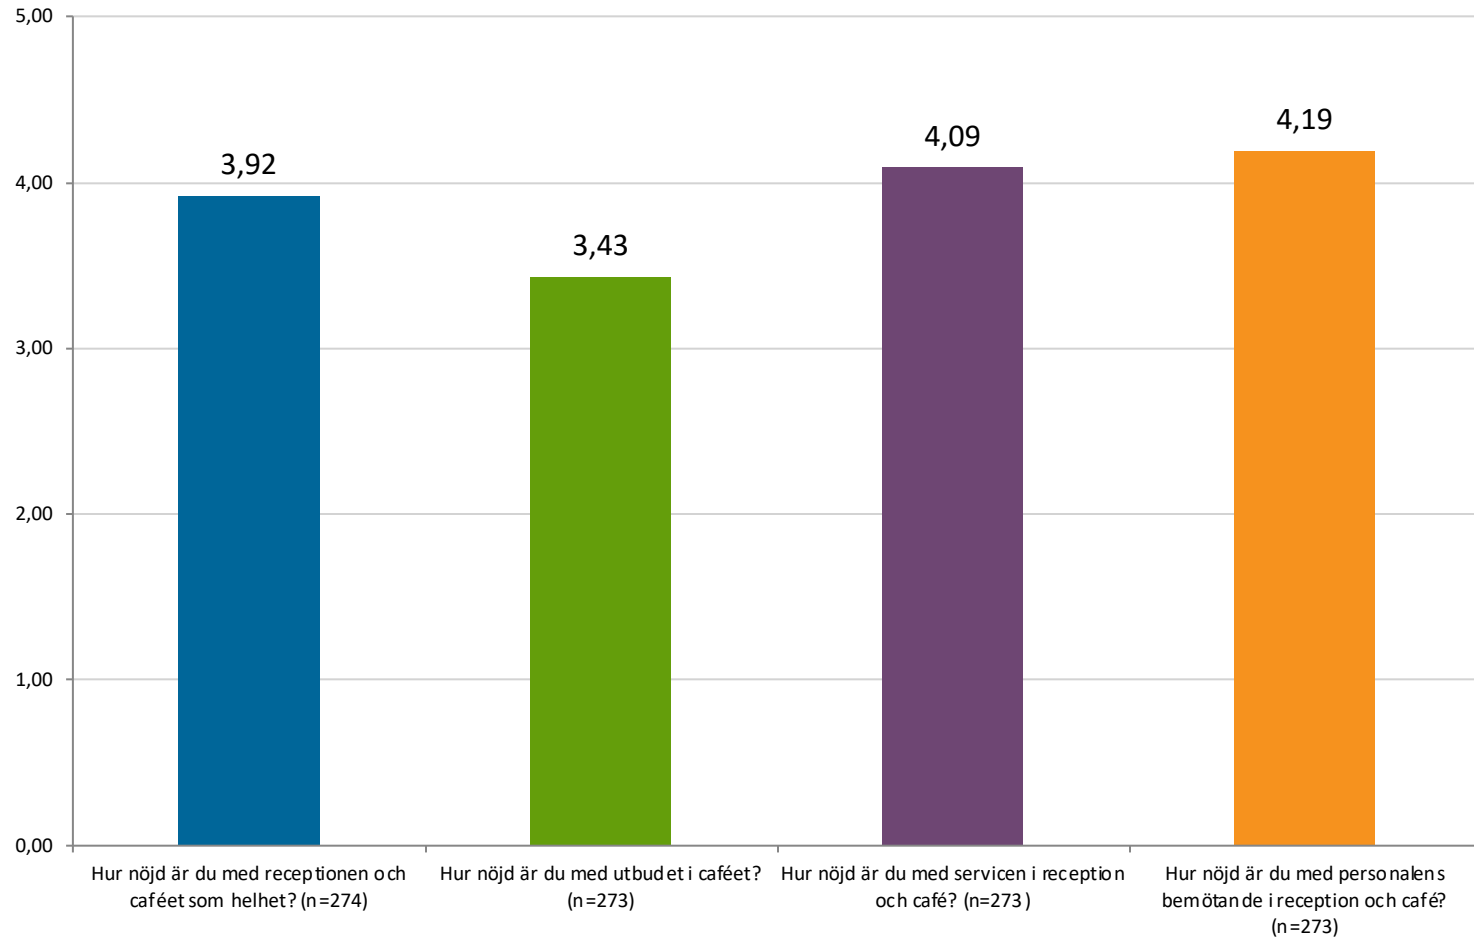

Avg: 3.84

Hur ser du på vår tillgänglighet?

Avg: 3.41

Hur ser du på vår tillgänglighet?

Avg: 4.29

Hur ser du på våra tränare, vår medlemservice och våra avgifter?

Avg: 3.95

Hur ser du på våra tränare, vår medlemservice och våra avgifter?

Avg: 3.76

Hur ser du på vår miljö och service?

Avg: 3.83

Hur ser du på vår miljö och service?

Avg: 3.91

Hur ser du på vår miljö och service?

Avg: 4.21

Hur ser du på vår miljö och service?