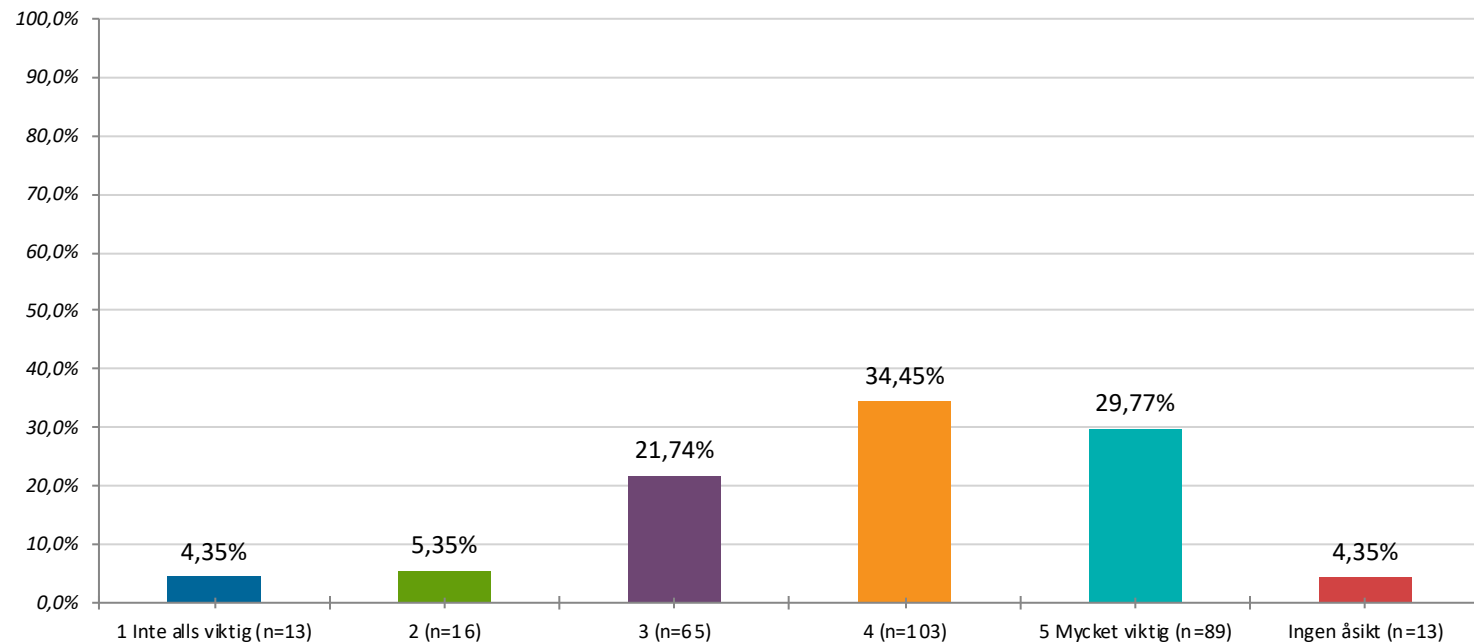

Seniorverksamheten (från 19 år)

Avg: 3.86

Hur ser du på klubbkänslan och våra medlemsaktiviteter?

Juniorverksamheten

Avg: 3.52

Hur ser du på klubbkänslan och våra medlemsaktiviteter?

Hur viktigt är det för dig med klubbgemenskap och medlemsaktiviteter?