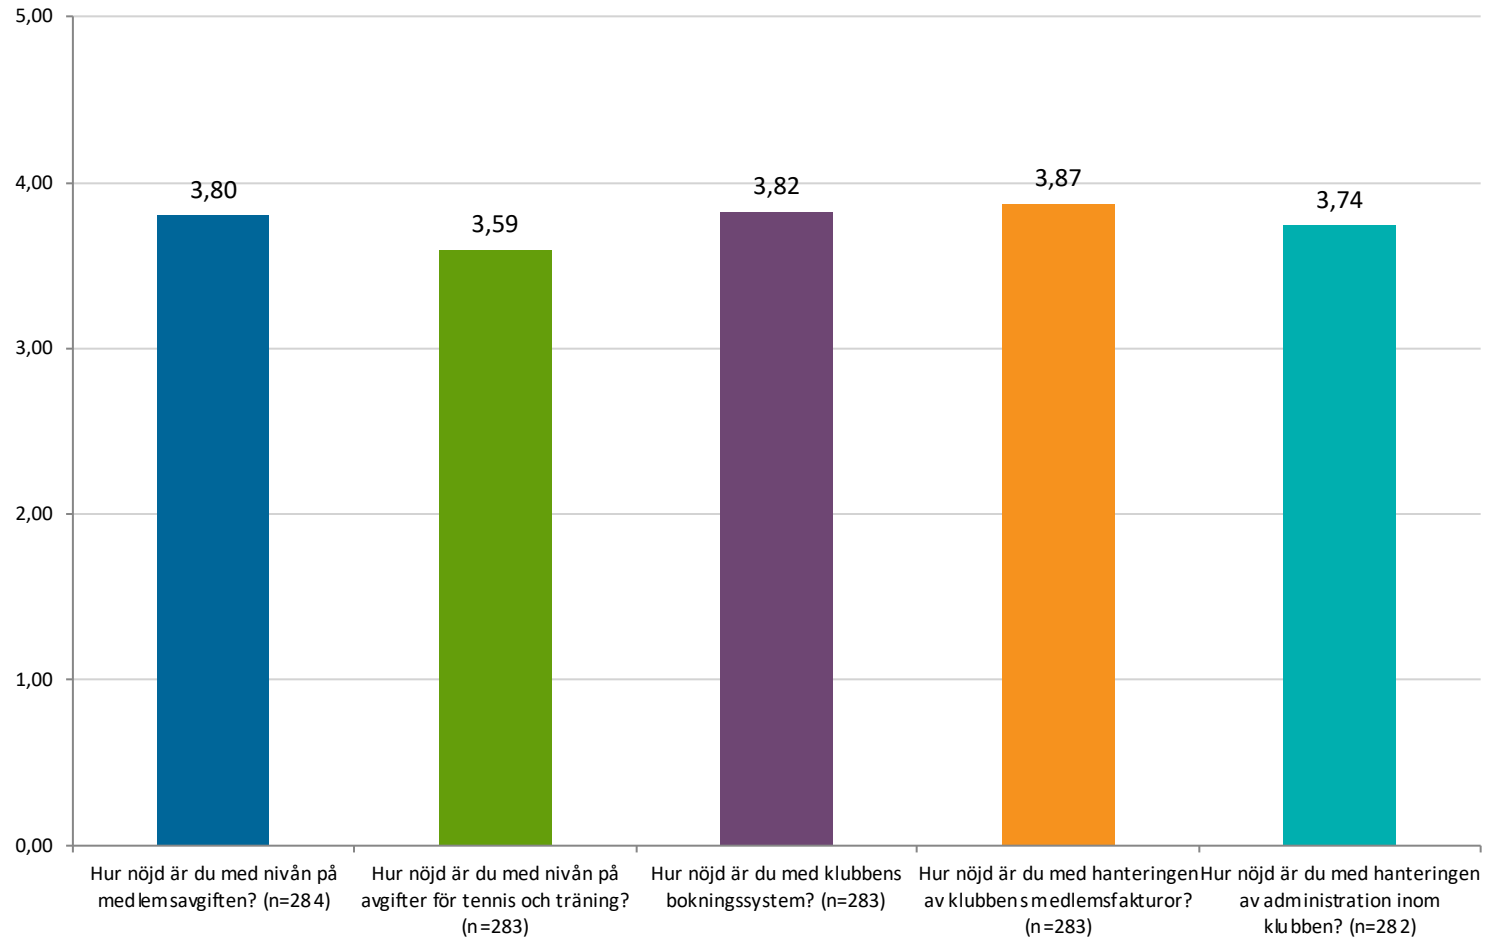

Avg: 3.84

Hur ser du på vår tillgänglighet?

Avg: 3.41

Hur ser du på vår tillgänglighet?

Avg: 4.29

Hur ser du på våra tränare, vår medlemservice och våra avgifter?

Avg: 3.95

Hur ser du på våra tränare, vår medlemservice och våra avgifter?

Avg: 3.76

Hur ser du på vår miljö och service?

Avg: 3.83

Hur ser du på vår miljö och service?

Avg: 3.91

Hur ser du på vår miljö och service?

Avg: 4.21

Hur ser du på vår miljö och service?