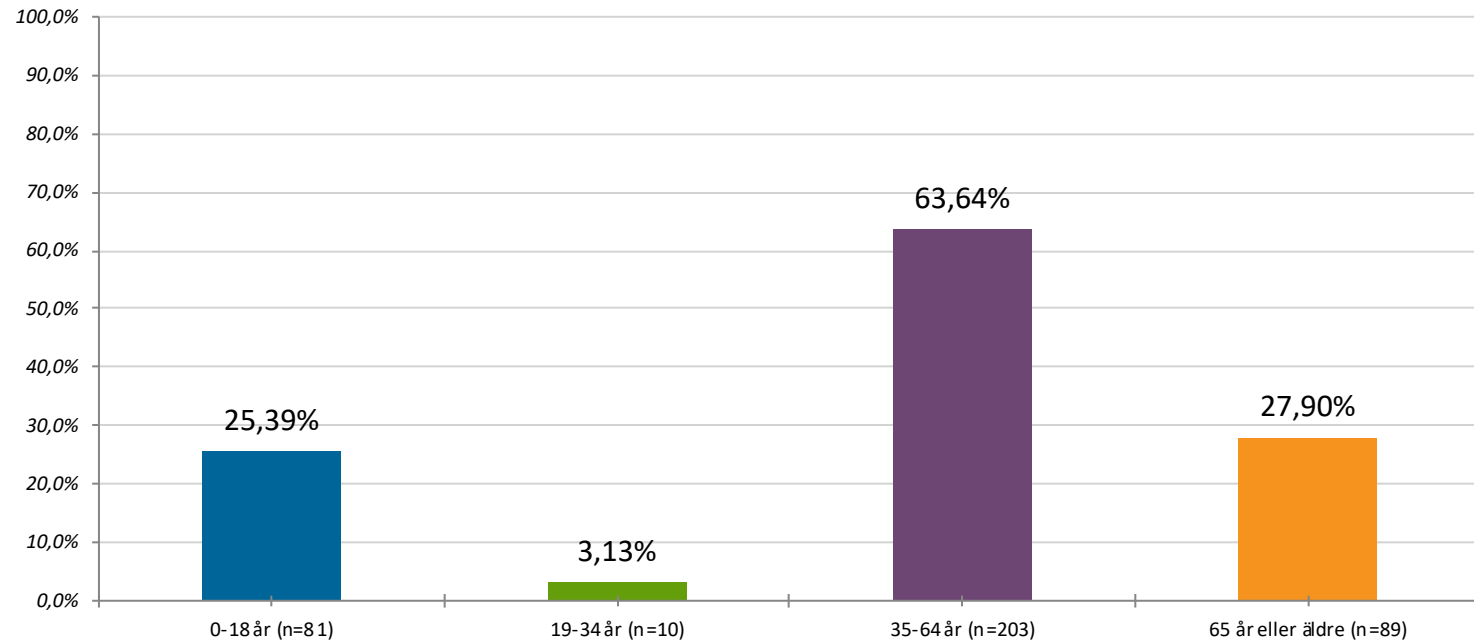

DJTK medlemsundersökning maj 2020

Undersökningsperiod: 2020-05-04 -> 2020-05-29

Antal svar: Series 1: 319

Svarsfrekvens: 30.38 %

Bakgrund

Vilken typ av medlem är du?

Bakgrund

Hur ofta besöker du tennishallen?

Bakgrund

Hur spelar du tennis? (Du kan göra flera val om du svarar för flera familjemedlemmar)

Bakgrund

Vilken åldersgrupp tillhör du? (Du kan göra flera val om du svarar för flera familjemedlemmar)

Hur ser du på klubbkänslan och våra medlemsaktiviteter?