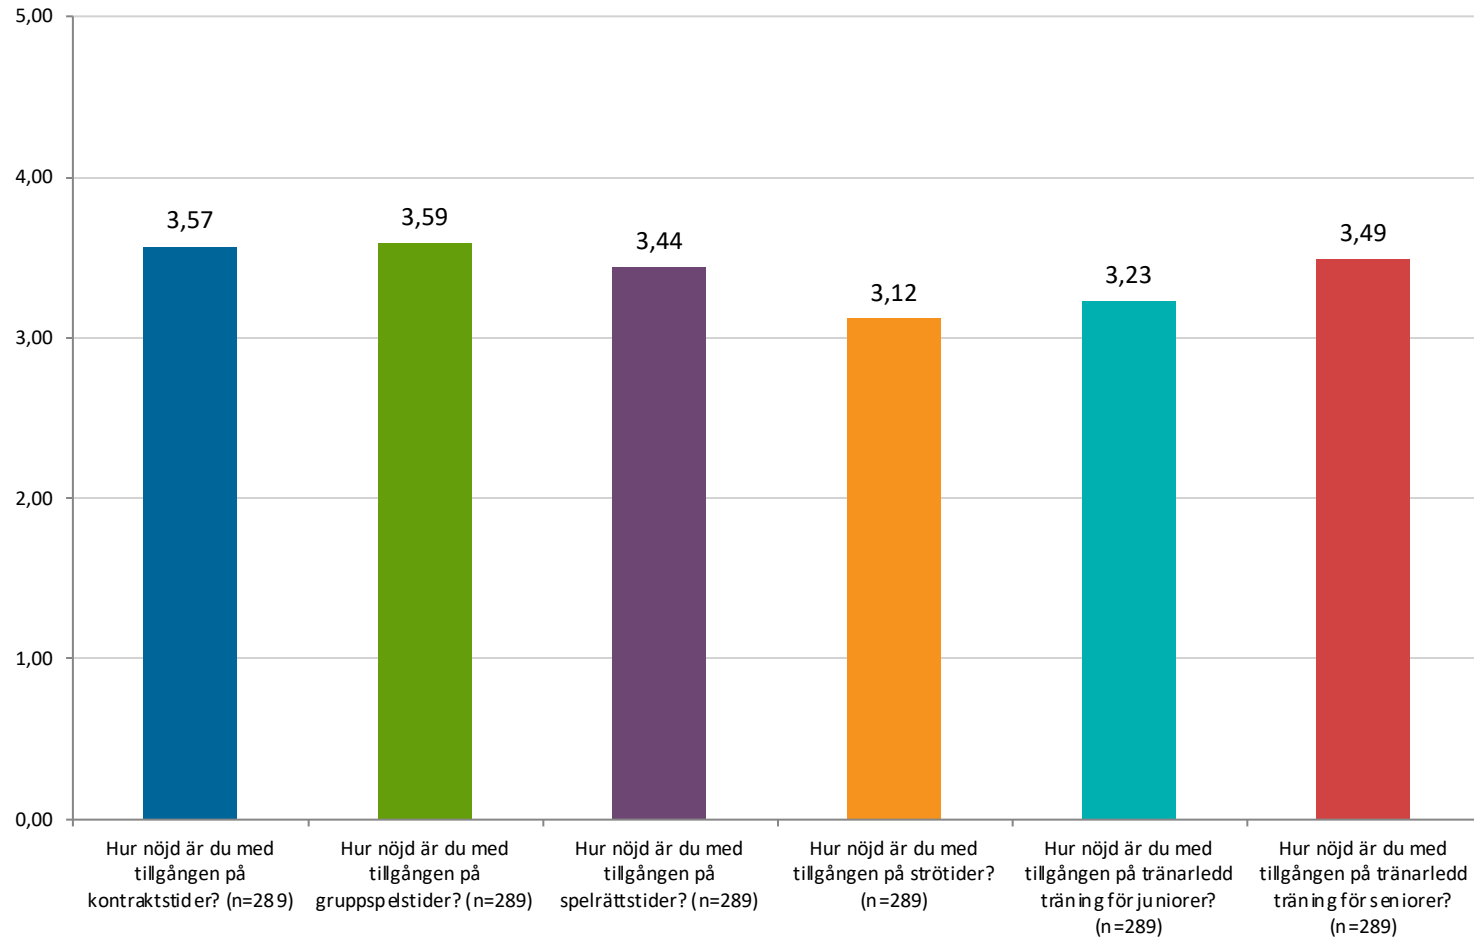

Hur ser du på vår tillgänglighet?

Avg: 3.41