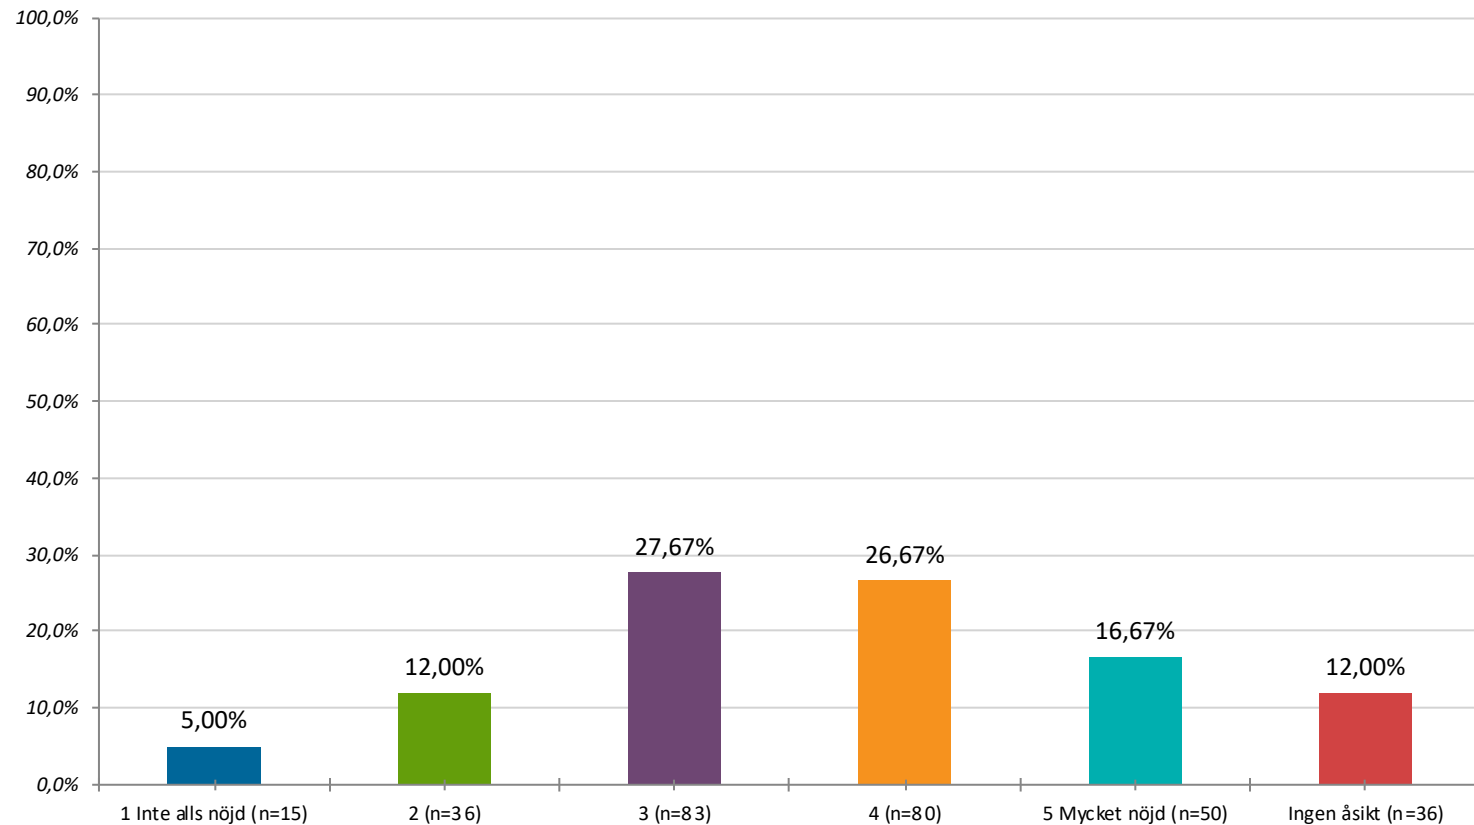

Bakgrund

Hur spelar du tennis? (Du kan göra flera val om du svarar för flera familjemedlemmar)

Bakgrund

Vilken åldersgrupp tillhör du? (Du kan göra flera val om du svarar för flera familjemedlemmar)

Hur ser du på klubbkänslan och våra medlemsaktiviteter?

Hur nöjd är du med klubbkänslan?

Avg: 3.43

Hur ser du på klubbkänslan och våra medlemsaktiviteter?

Hur nöjd är du med gemenskapen i hallen mellan våra medlemmar?

Avg: 3.64

Hur ser du på klubbkänslan och våra medlemsaktiviteter?